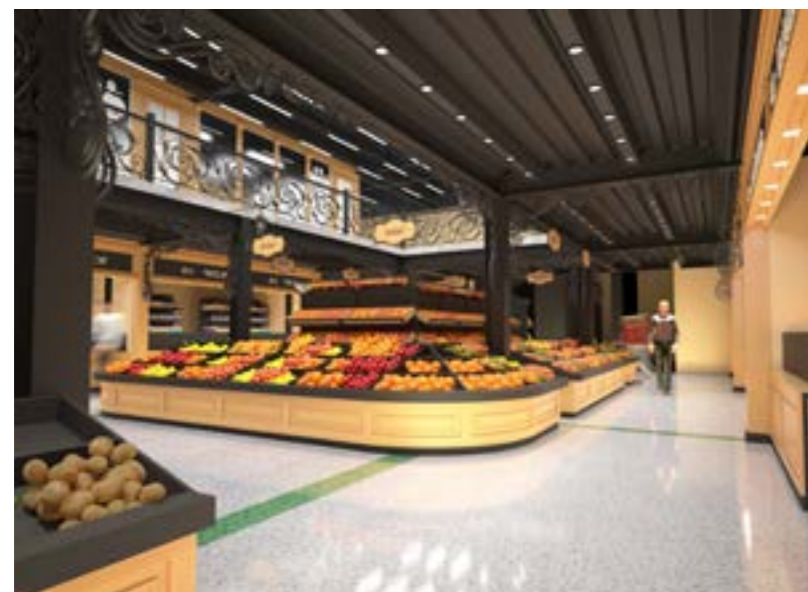

Гоо сайхан

Soft shop

Олон үндэстний хоол

Цаг засвар

Гэр цэвэрлэх үйлчилгээ

ОЛОН ҮНДЭСТНИЙ ЗООГ

Орчин үеийн болон сонгодог хэв маяг бүхий тав тухтай, тохилог орчинд олон үндэстний амтат хоолнуудыг зооглох боломжтой.

ТАЛХ НАРИЙН БООВНЫ ТАСАГ

ЧИХРИЙН ДЭЛГҮҮР

ВИНОНЫ ДЭЛГҮҮР

MMA FITNESS

НОГОО ЖИМСНИЙ ТАСАГ

ХУДАЛДАА

Мах махан
бүтээгдэхүүн

Далайн гаралтай
бүтээгдэхүүн

Жимс жимсгэнэ

Тамхи

ДАВХАР 1

ДАВХАР 2

Их хотын дотор тав тух цогцолсон ЛАВАЙ Төв нь та бүхний шинэ өвөрмөц сонголт юм. Бид хэрэглэгчдийнхээ худалдан авах хэв маяг, эрэлт хэрэгцээг судлан үзэж одоогоор хаана ч байхгүй хосолмол хэлбэрийн худалдааны төвийг санал болгож байна.